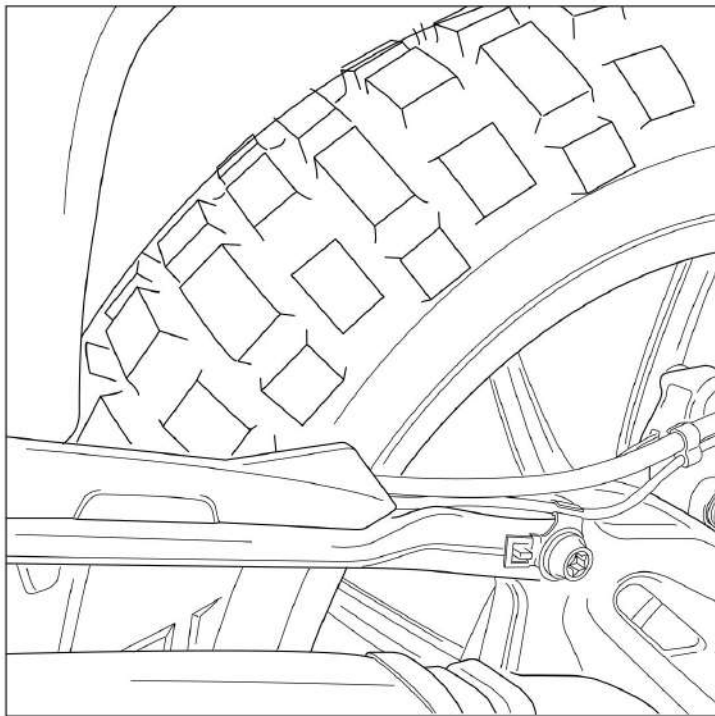

SMARTBOMB

PARAFANGO POSTERIORE BMW R1200GS 2004-2012 STANDARD BMW R1200GS 2007-2013 ADVENTURE

INSTRUCCIONES DE MONTAJE - MOUNTING INSTRUCTIONS - MONTAGEANLEITUNG

- PARA NEUMÁTICOS OFF-ROAD, CONSULTAR COMPATIBILIDAD EN info@puig.tv
- FOR OFF-ROAD TIRES, PLEASE CHECK SUITABILITY AT info@puig.tv OR info@puigusa.com
- OFF-ROAD Reifen Verträglichkeit zu prüfen, info@puig.tv