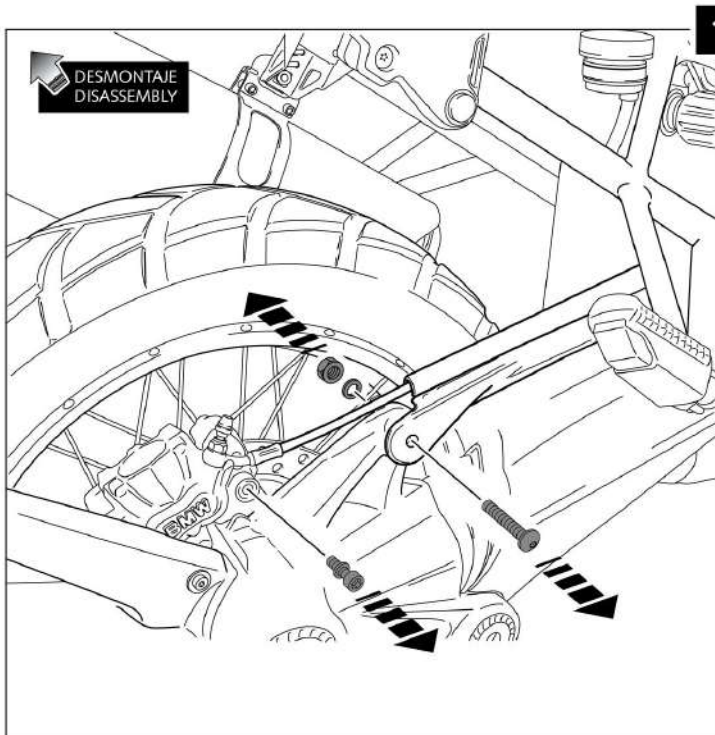

SMARTBOMB

PARAFANGO POSTERIORE BMW R1200GS 2004-2012 STANDARD BMW R1200GS 2007-2013 ADVENTURE

INSTRUCCIONES DE MONTAJE - MOUNTING INSTRUCTIONS - MONTAGEANLEITUNG

- PARA NEUMÁTICOS OFF-ROAD, CONSULTAR COMPATIBILIDAD EN info@puig.tv
- FOR OFF-ROAD TIRES, PLEASE CHECK SUITABILITY AT info@puig.tv OR info@puigusa.com
- OFF-ROAD Reifen Verträglichkeit zu prüfen, info@puig.tv