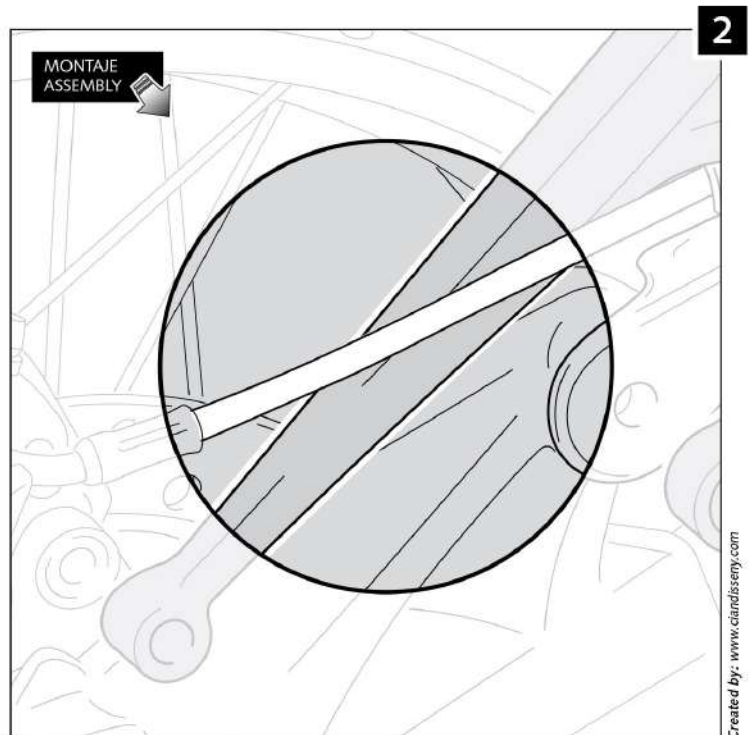

SMARTBOMB

PARAFANGO POSTERIORE BMW R1200GS 2004-2012 STANDARD BMW R1200GS 2007-2013 ADVENTURE

INSTRUCCIONES DE MONTAJE - MOUNTING INSTRUCTIONS - MONTAGEANLEITUNG

- PARA NEUMÁTICOS OFF-ROAD, CONSULTAR COMPATIBILIDAD EN info@puig.tv
- FOR OFF-ROAD TIRES, PLEASE CHECK SUITABILITY AT info@puig.tv OR info@puigusa.com
- OFF-ROAD Reifen Verträglichkeit zu prüfen, info@puig.tv